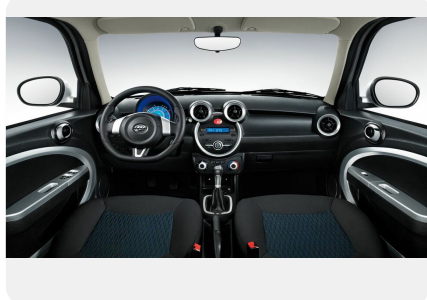

ФОТО ГАЛЕРЕЯ