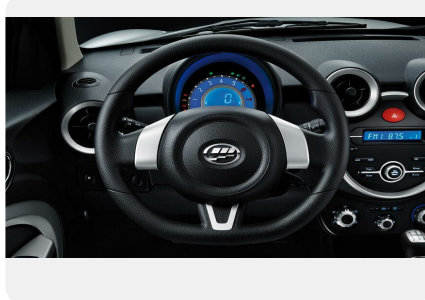

ФОТО ГАЛЕРЕЯ