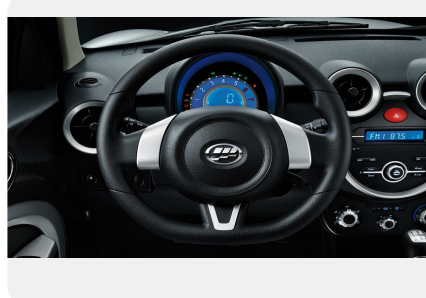

ФОТО ГАЛЕРЕЯ