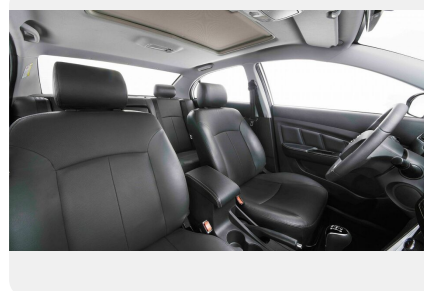

Тип двигателя: *Бензин*

Количество передач: —

Смешанный расход топлива, л/100 км: *6.5*

ФОТО ГАЛЕРЕЯ

Интерьер

- Маршрутный компьютер
- Кожаная обивка сидений
- Тканевая обивка потолка
- Внутреннее зеркало заднего вида с антиослепляющим эффектом
- Косметическое зеркало в солнцезащитном козырьке пассажира
- Внутрисалонное освещение для водителя и переднего пассажира
- Внутрисалонное освещение для задних пассажиров
- Передние/задние подголовники
- Подлокотник передний/задний
- Подстаканники передние/задние
- Прикуриватель
- Обогрев заднего стекла
- Мультифункциональное рулевое колесо