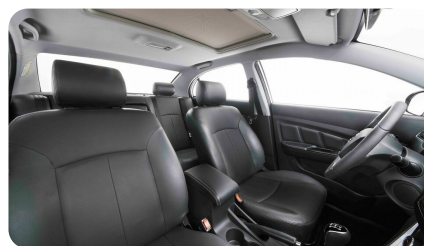

ФОТО ГАЛЕРЕЯ