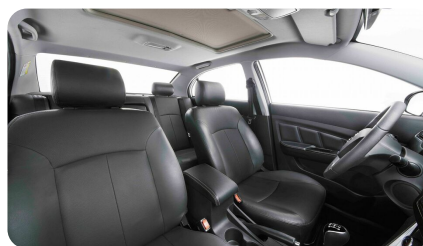

Смешанный расход топлива, л/100 км: 7.0

ФОТО ГАЛЕРЕЯ

ИНТЕРЬЕР

- Маршрутный компьютер
- Кожаная обивка сидений
- Тканевая обивка потолка
- Внутреннее зеркало заднего вида с антиослепляющим эффектом
- Косметическое зеркало в солнцезащитном козырьке пассажира
- Внутрисалонное освещение для водителя и переднего пассажира
- Внутрисалонное освещение для задних пассажиров
- Передние/задние подголовники
- Подлокотник передний/задний
- Подстаканники передние/задние
- Прикуриватель
- Обогрев заднего стекла
- Многофункциональное рулевое колесо