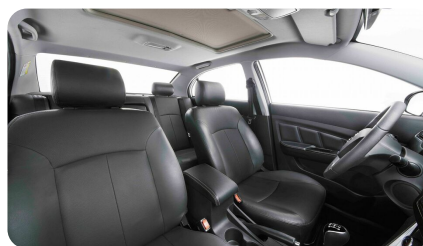

ФОТО ГАЛЕРЕЯ