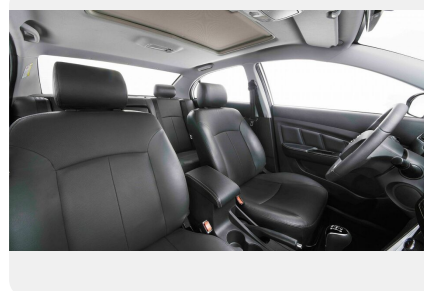

ФОТО ГАЛЕРЕЯ