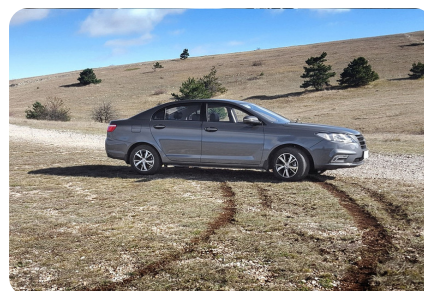

ФОТО ГАЛЕРЕЯ