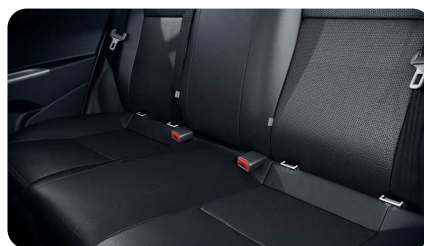

Тип двигателя: Бензин

Количество передач: –

Смешанный расход топлива, л/100 км: 6.3

ФОТО ГАЛЕРЕЯ

ИНТЕРЬЕР

- Подголовники заднего ряда
- Кожаная обивка сидений
- Складывающиеся спинки задних сидений

ЭКСТЕРЬЕР