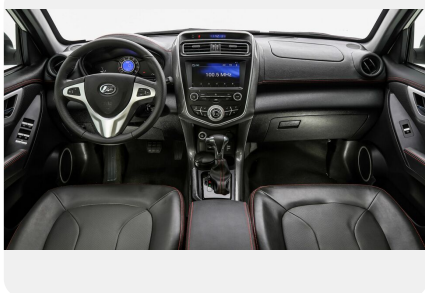

Тип двигателя: *Бензин*

Количество передач: —

Смешанный расход топлива, л/100 км: *7.6*

ФОТО ГАЛЕРЕЯ

Интерьер

- Черный интерьер
- Кожаная отделка сидений
- Подлокотник, отделанный кожей
- Шторка багажного отделения