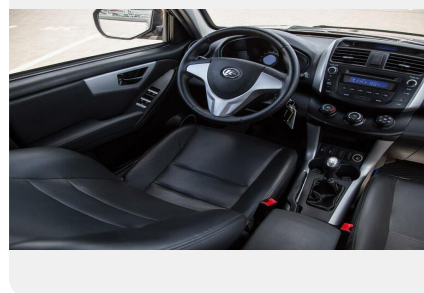

Тип двигателя: *Бензин*

Количество передач: —

Смешанный расход топлива, л/100 км: *7.6*

ФОТО ГАЛЕРЕЯ

Интерьер

- Черный интерьер
- Кожаная отделка сидений
- Подлокотник, отделанный кожей
- Шторка багажного отделения