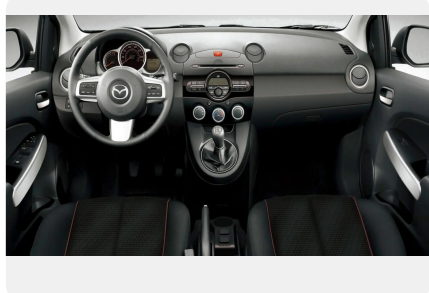

Тип двигателя: *Бензин*

Количество передач: —

Смешанный расход топлива, л/100 км: *5.2*

ФОТО ГАЛЕРЕЯ

Интерьер

- Материал обивки салона - ткань Black
- Коврики текстильные Люкс

Экстерьер

- Боковые зеркала черного цвета
- Дверные ручки черного цвета
- Стальные колесные диски 14", шины 175/65 R14
- Окраска кузова металлик
- Боковые накладки на пороги
- Накладки на боковые зеркала заднего вида
- Хромированные накладки на боковые зеркала
- Накладки на задний бампер
- Декоративная окантовка повторителя указателя поворота
- Спойлер крыши, задний
- Легкосплавные колесные диски 16", шины 195/45 R16
- Стальные колесные диски 15" с колпаками, шины 185/55 R15