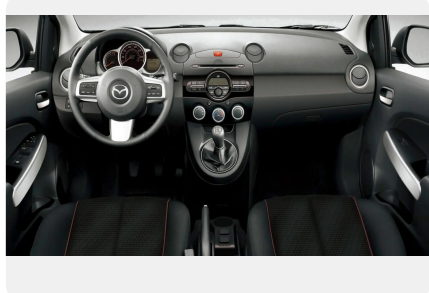

Тип двигателя: *Бензин*

Количество передач: —

Смешанный расход топлива, л/100 км: *6.8*

ФОТО ГАЛЕРЕЯ

Интерьер

- Материал обивки салона - ткань Black
- Складная спинка заднего сидения (40/60)
- Коврики текстильные Люкс