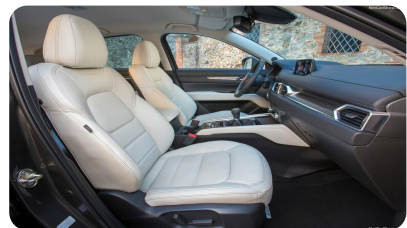

Тип двигателя: Бензин

Количество передач: —

Смешанный расход топлива, л/100 км: 7.6

ФОТО ГАЛЕРЕЯ

ИНТЕРЬЕР

- Материал обивки салона — ткань
- Кожаная оплетка руля
- Кожаная оплетка ручки КПП

ПРИБОРЫ ОСВЕЩЕНИЯ