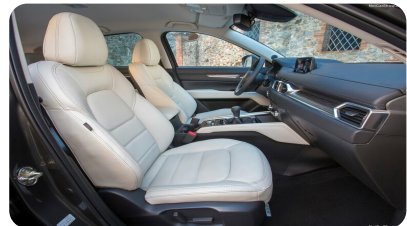

Тип двигателя: Бензин

Количество передач: —

Смешанный расход топлива, л/100 км: 7.6

ФОТО ГАЛЕРЕЯ

ИНТЕРЬЕР

- Материал обивки салона — ткань
- Кожаная оплетка руля
- Кожаная оплетка ручки КПП

ПРИБОРЫ ОСВЕЩЕНИЯ