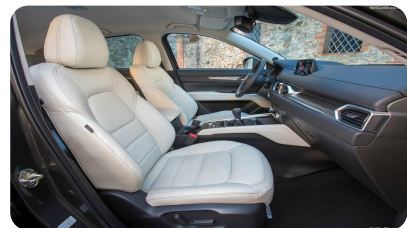

Тип двигателя: Бензин

Количество передач: —

Смешанный расход топлива, л/100 км: 6.9

ФОТО ГАЛЕРЕЯ

ИНТЕРЬЕР

- Материал обивки салона — ткань
- Кожаная оплетка руля
- Кожаная оплетка ручки КПП

ПРИБОРЫ ОСВЕЩЕНИЯ