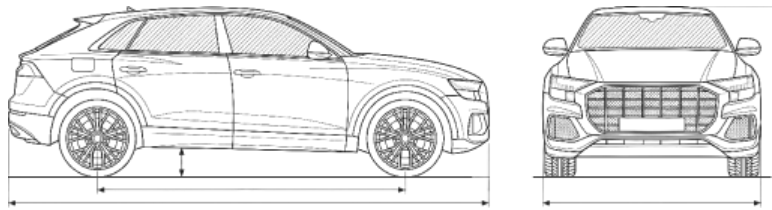

ТЕХНИЧЕСКИЕ ХАРАКТЕРИСТИКИ

8 (495) 229-39-89 Москва, ул. Привольная, д. 70

АЦ ЮГО-ВОСТОК
Официальный дилер SWM

Предлагаем Вам ознакомиться с комплектацией, возможными условиями приобретения и техническими характеристиками интересующего Вас автомобиля Mazda CX-5