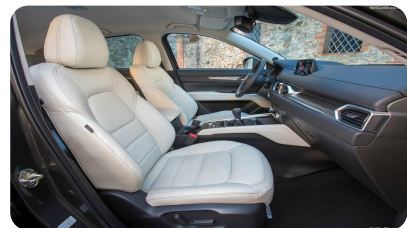

Тип двигателя: Бензин

Количество передач: —

Смешанный расход топлива, л/100 км: 7.0

ФОТО ГАЛЕРЕЯ

ИНТЕРЬЕР

- Материал обивки салона — ткань
- Кожаная оплетка руля
- Кожаная оплетка ручки КПП

ПРИБОРЫ ОСВЕЩЕНИЯ