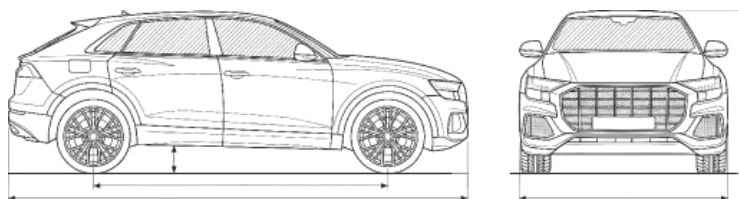

Количество лошадиных сил: 150 л.с.

Объем двигателя, л: 2.0 л.

Коля передних колёс: 184

Расход топлива в городе, л/100 км: 8.9 (л/100 км)

Передний свес: —

Задние тормоза (тип): Дисковые

Коробка передач: 6 АТ