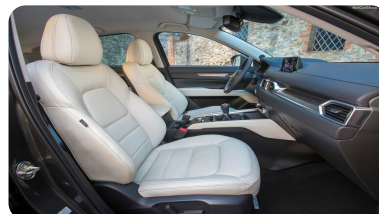

Тип двигателя: Бензин

Количество передач: —

Смешанный расход топлива, л/100 км: 7.0

ФОТО ГАЛЕРЕЯ

ИНТЕРЬЕР

- Материал обивки салона — кожа (черная/белая) (из кожи выполнены лицевые поверхности)
- Кожаная оплетка руля
- Кожаная оплетка ручки КПП