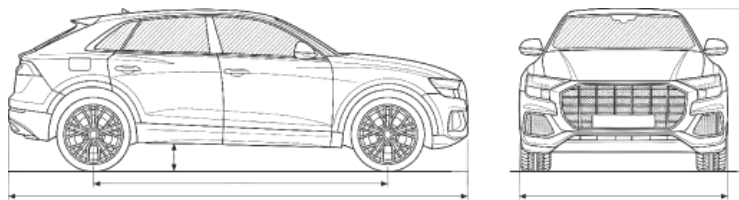

ТЕХНИЧЕСКИЕ ХАРАКТЕРИСТИКИ

8 (495) 229-39-89 Москва, ул. Привольная, д. 70

АЦ ЮГО-ВОСТОК
Официальный дилер SWM

Предлагаем Вам ознакомиться с комплектацией, возможными условиями приобретения и техническими характеристиками интересующего Вас автомобиля Mazda CX-5