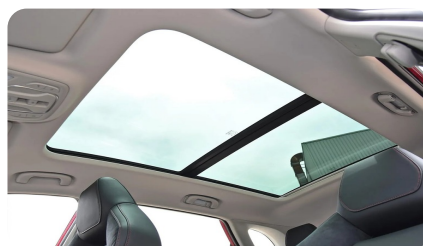

ФОТО ГАЛЕРЕЯ