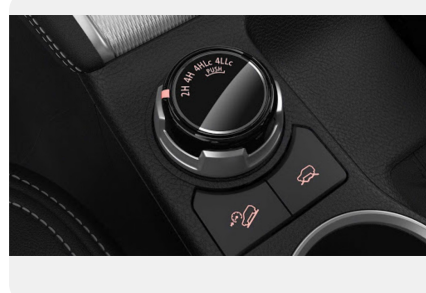

Передние тормоза: *16-дюймовые дисковые вентилируемые*

Тип двигателя: *Дизель*

Количество передач: *—*

Смешанный расход топлива, л/100 км: *7.7*

ФОТО ГАЛЕРЕЯ

Интерьер

- Зуммер и контрольная лампа предупреждения о непристегнутых ремнях безопасности водителя и переднего пассажира
- Регулируемая по вылету и высоте рулевая колонка
- Регулировка водительского сиденья по высоте
- Подлокотник для водителя и переднего пассажира
- Бортовой компьютер
- Обогрев заднего стекла
- Перчаточный ящик с освещением
- Дистанционное управление лючком топливного бака
- Лампа освещения салона для водителя и переднего пассажира.
- Лампа освещения салона для задних пассажиров
- Пепельница
- Прикуриватель
- Розетка электропитания 12В
- Датчик уровня жидкости в бачке омывателя
- Крючки в багажном отделении
- Задние электростеклоподъемники дверей
- Передние электростеклоподъемники дверей
- Подогрев передних сидений
- Обшитый кожей рычаг переключения передач
- Кожаная отделка руля