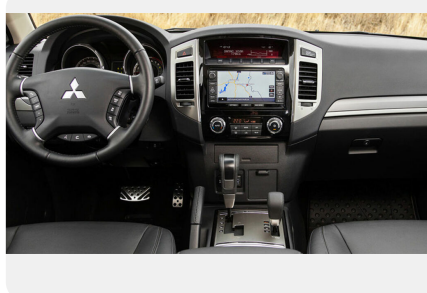

ФОТО ГАЛЕРЕЯ