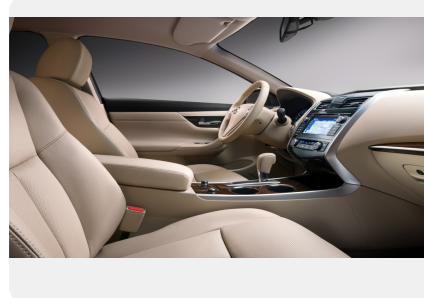

ФОТО ГАЛЕРЕЯ