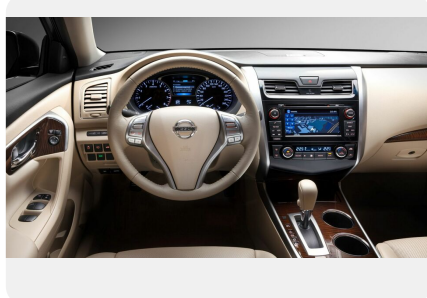

ФОТО ГАЛЕРЕЯ