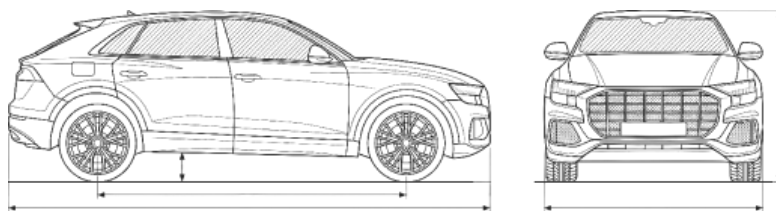

Количество лошадиных сил: 180 л.с.

Объем двигателя, л: 1.6 л.

Колея передних колёс: 213

Расход топлива в городе, л/100 км: 9.9 (л/100 км)

Передний свес: —

Задние тормоза (тип): Дисковые

Коробка передач: 6 АТ