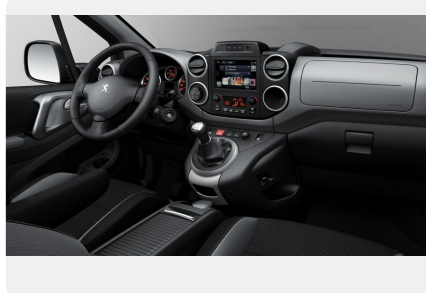

ФОТО ГАЛЕРЕЯ