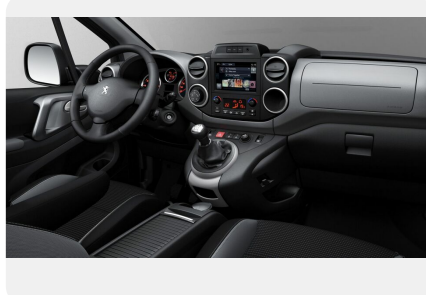

ФОТО ГАЛЕРЕЯ