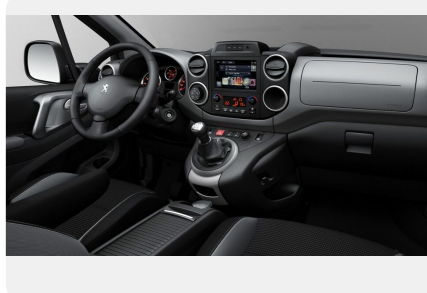

ФОТО ГАЛЕРЕЯ