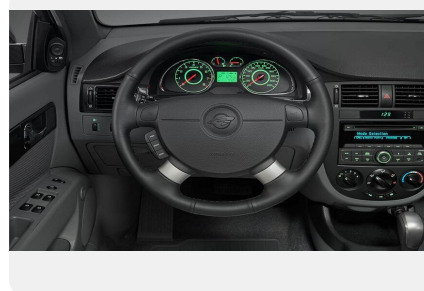

ФОТО ГАЛЕРЕЯ