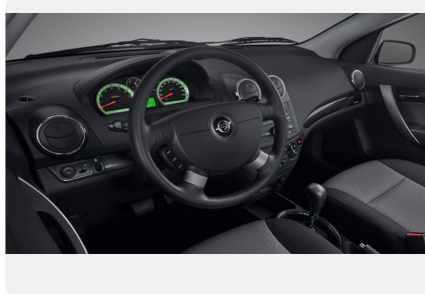

ФОТО ГАЛЕРЕЯ

КОМПЛЕКТАЦИЯ АВТОМОБИЛЯ

8 (495) 229-39-89 | Москва, ул. Привольная, д. 70

АЦ ЮГО-ВОСТОК
Официальный дилер SWM

Интерьер

- Подголовники для задних пассажиров
- 4-х спицевое рулевое колесо
- Складывающиеся задние сидения в пропорции 60/40