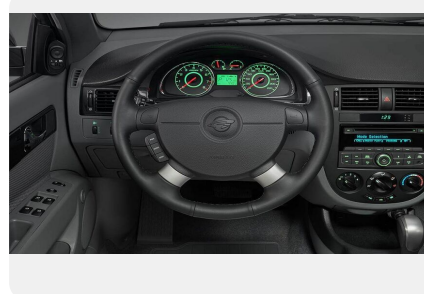

ФОТО ГАЛЕРЕЯ

КОМПЛЕКТАЦИЯ АВТОМОБИЛЯ

8 (495) 229-39-89 | Москва, ул. Привольная, д. 70

АЦ ЮГО-ВОСТОК
Официальный дилер SWM

Интерьер

- Подголовники для задних пассажиров
- 4-х спицевое рулевое колесо
- Складывающиеся задние сидения в пропорции 60/40