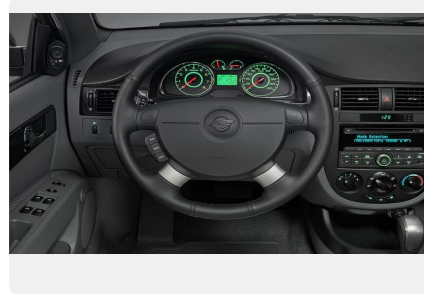

ФОТО ГАЛЕРЕЯ