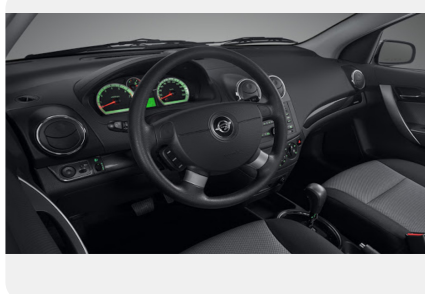

ФОТО ГАЛЕРЕЯ