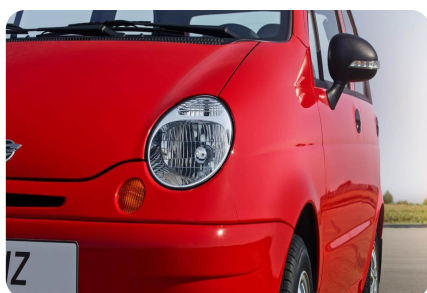

ФОТО ГАЛЕРЕЯ

Нет фото