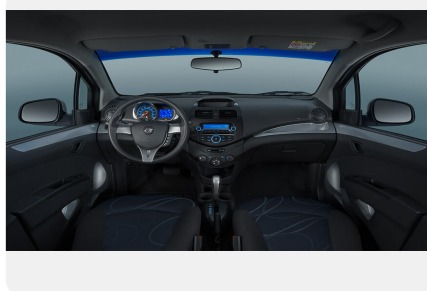

Передние тормоза: **ДИСКОВЫЕ**

Тип двигателя: **Бензин**

Количество передач: **—**

Смешанный расход топлива, л/100 км: **6.2**

ФОТО ГАЛЕРЕЯ

Интерьер

- Трехспицевое рулевое колесо
- Вставка обшивки дверей с декорацией PEWTER
- Карман для вещей в нижней части консоли под аудиосистемой
- Козырьки над водителем и передним пассажиром с зеркалами
- Обшивка сидений, CURVE
- Панель приборов серебристого цвета
- Перчаточный ящик
- Подстаканники в центральной консоли (2 шт. спереди, 1 шт. сзади)
- Рулевое колесо (серебристое)
- Складывающиеся задние сиденья
- Центральная часть инструментальной панели, окрашенная лакировано-черным цветом
- Чехлы сидений с декорацией TITANIUM