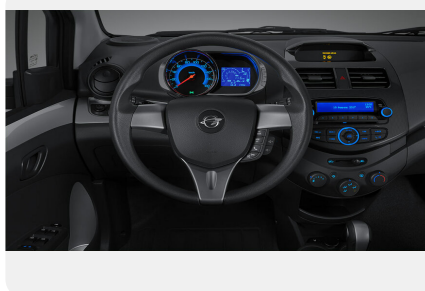

Передние тормоза: **ДИСКОВЫЕ**

Тип двигателя: **Бензин**

Количество передач: **—**

Смешанный расход топлива, л/100 км: **6.2**

ФОТО ГАЛЕРЕЯ

Интерьер

- Трехспицевое рулевое колесо
- Вставка обшивки дверей с декорацией PEWTER
- Карман для вещей в нижней части консоли под аудиосистемой
- Козырьки над водителем и передним пассажиром с зеркалами
- Обшивка сидений, CURVE
- Панель приборов серебристого цвета
- Перчаточный ящик
- Подстаканники в центральной консоли (2 шт. спереди, 1 шт. сзади)
- Рулевое колесо (серебристое)
- Складывающиеся задние сиденья
- Центральная часть инструментальной панели, окрашенная лакировано-черным цветом
- Чехлы сидений с декорацией TITANIUM