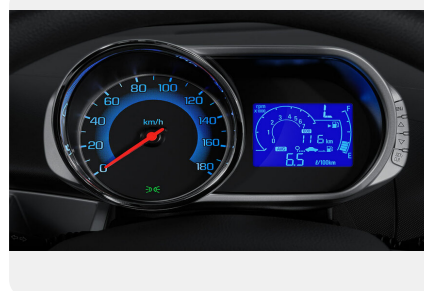

ФОТО ГАЛЕРЕЯ