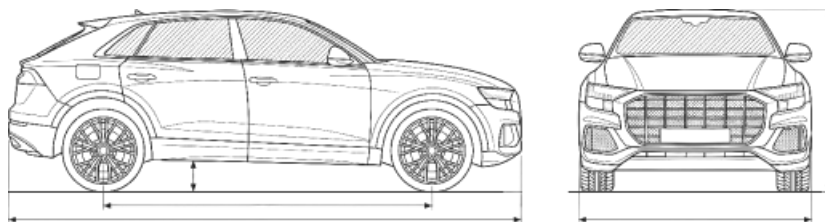

ТЕХНИЧЕСКИЕ ХАРАКТЕРИСТИКИ

8 (495) 229-39-89 Москва, ул. Привольная, д. 70

АЦ ЮГО-ВОСТОК
Официальный дилер SWM

Предлагаем Вам ознакомиться с комплектацией, возможными условиями приобретения и техническими характеристиками интересующего Вас автомобиля Ravon R2