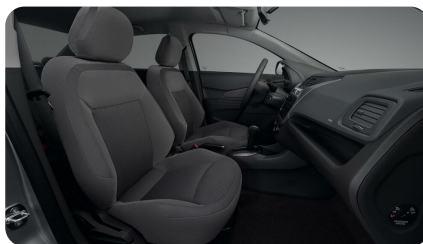

ФОТО ГАЛЕРЕЯ