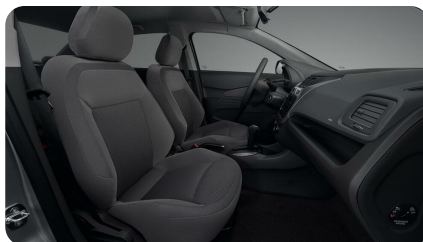

ФОТО ГАЛЕРЕЯ