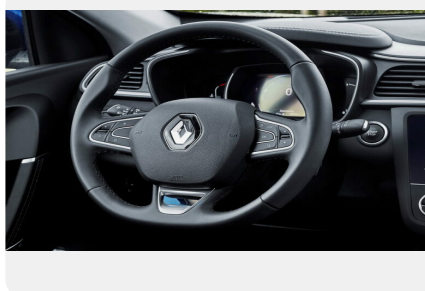

ФОТО ГАЛЕРЕЯ