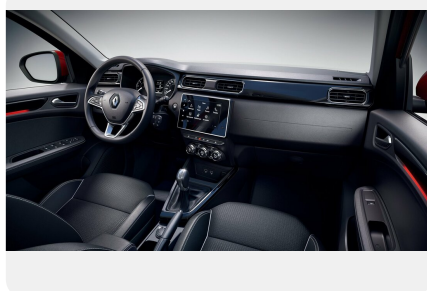

ФОТО ГАЛЕРЕЯ