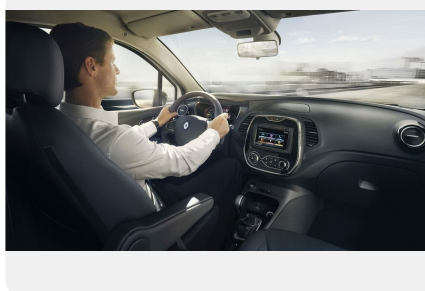

ФОТО ГАЛЕРЕЯ