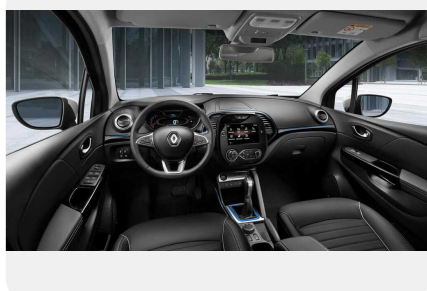

ФОТО ГАЛЕРЕЯ