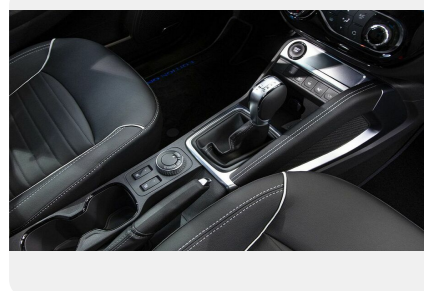

ФОТО ГАЛЕРЕЯ