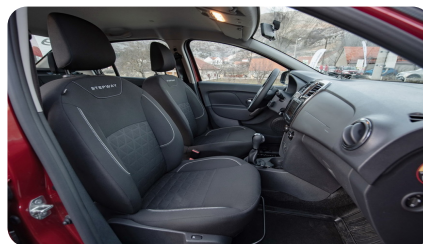

Тип двигателя: Бензин

Количество передач: —

Смешанный расход топлива, л/100 км: 7.1

ФОТО ГАЛЕРЕЯ

ИНТЕРЬЕР

- Эксклюзивная тканевая обивка сидений Stepway
- Хромированная отделка внутренних элементов на приборной панели
- Ручки дверей черного цвета
- Новый дизайн рулевого колеса с улучшенной эргономикой