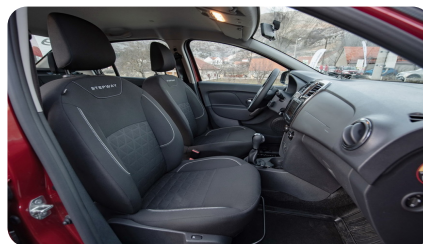

Тип двигателя: Бензин

Количество передач: –

Смешанный расход топлива, л/100 км: 7.1

ФОТО ГАЛЕРЕЯ

ИНТЕРЬЕР

- Эксклюзивная тканевая обивка сидений Stepway
- Хромированная отделка внутренних элементов на приборной панели
- Ручки дверей черного цвета
- Новый дизайн рулевого колеса с улучшенной эргономикой