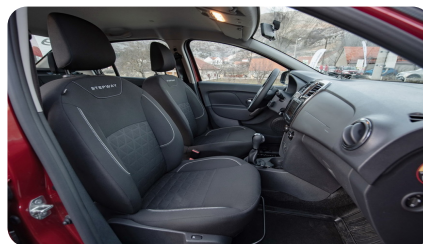

Тип двигателя: Бензин

Количество передач: —

Смешанный расход топлива, л/100 км: 6.6

ФОТО ГАЛЕРЕЯ

ИНТЕРЬЕР

- Эксклюзивная тканевая обивка сидений Stepway
- Хромированная отделка внутренних элементов на приборной панели
- Ручки дверей черного цвета
- Новый дизайн рулевого колеса с улучшенной эргономикой