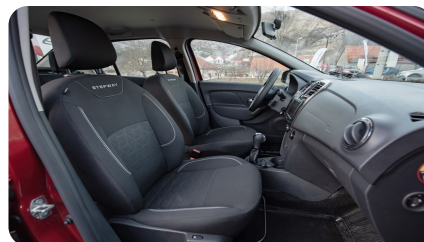

Тип двигателя: Бензин

Количество передач: –

Смешанный расход топлива, л/100 км: 8.4

ФОТО ГАЛЕРЕЯ

ИНТЕРЬЕР

- Эксклюзивная тканевая обивка сидений Stepway
- Хромированная отделка внутренних элементов на приборной панели
- Ручки дверей черного цвета
- Новый дизайн рулевого колеса с улучшенной эргономикой