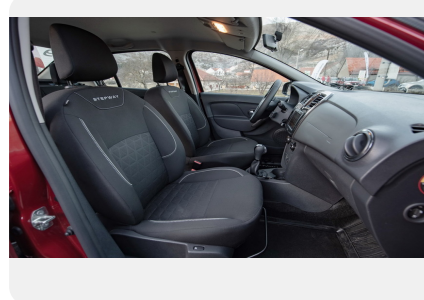

## Интерьер

---

- Эксклюзивная тканевая обивка сидений Stepway
- Хромированная отделка внутренних элементов на приборной панели
- Ручки дверей черного цвета
- Новый дизайн рулевого колеса с улучшенной эргономикой