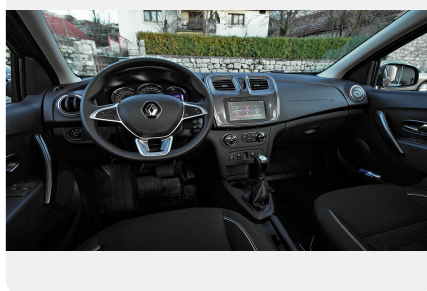

ФОТО ГАЛЕРЕЯ