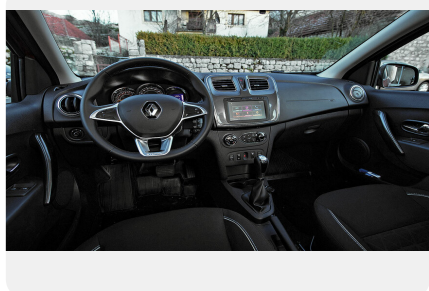

ФОТО ГАЛЕРЕЯ