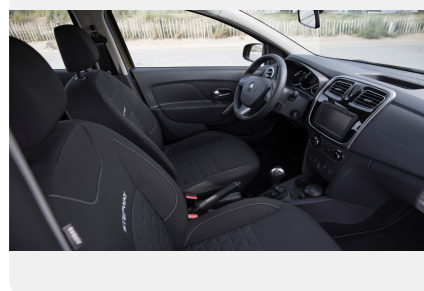

ФОТО ГАЛЕРЕЯ