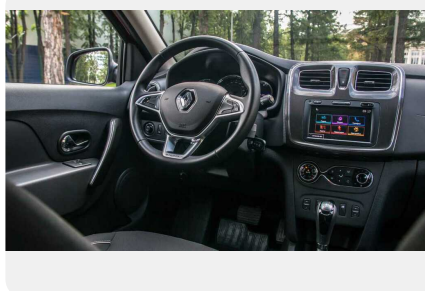

ФОТО ГАЛЕРЕЯ