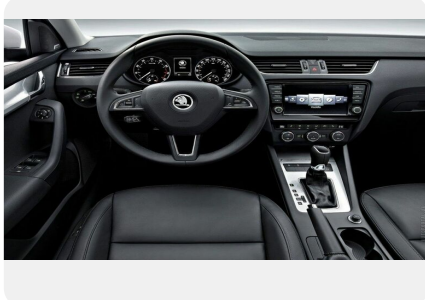

ФОТО ГАЛЕРЕЯ