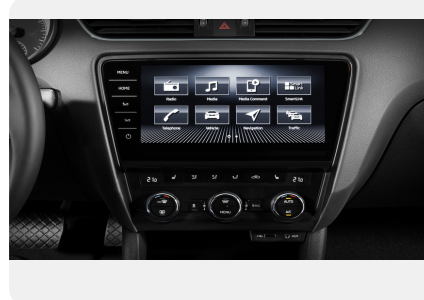

ФОТО ГАЛЕРЕЯ