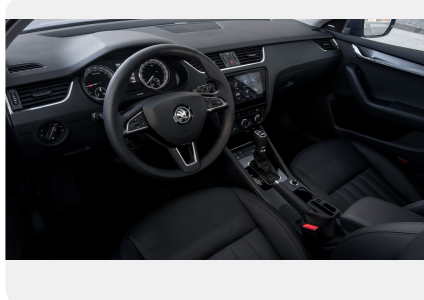

ФОТО ГАЛЕРЕЯ