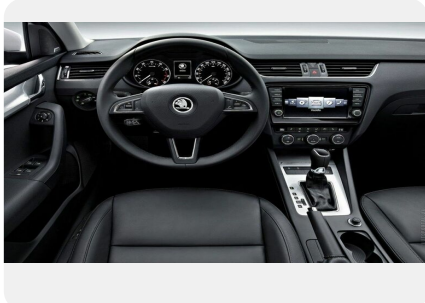

ФОТО ГАЛЕРЕЯ