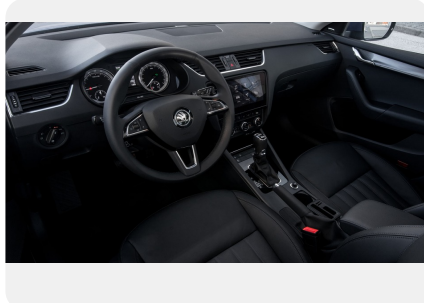

ФОТО ГАЛЕРЕЯ