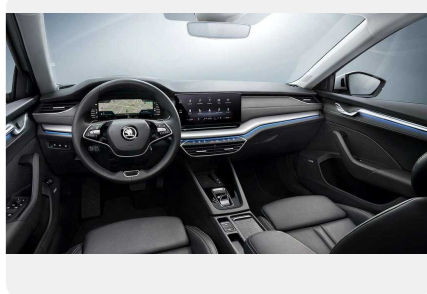

ФОТО ГАЛЕРЕЯ