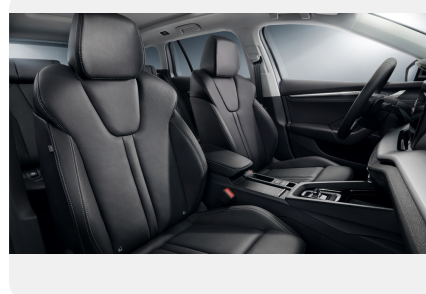

ФОТО ГАЛЕРЕЯ