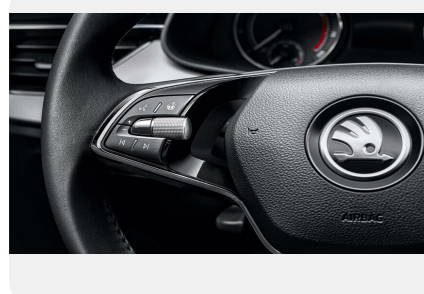

ФОТО ГАЛЕРЕЯ

Экстерьер

- Наружные зеркала и ручки дверей в цвет кузова
- Бамперы в цвет кузова
- Теплозащитное остекление
- Подвеска для плохих дорог
- Светодиодные фары Low LED (дальний свет - галоген), светодиодные дневные ходовые огни
- Задние светодиодные фонари
- LED-подсветка заднего номерного знака
- Хромированная рамка решетки радиатора