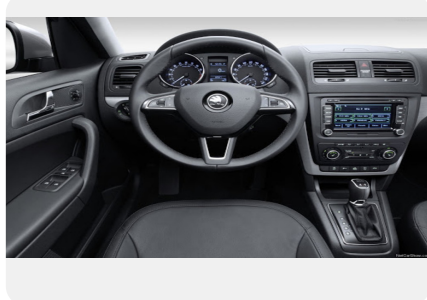

ФОТО ГАЛЕРЕЯ