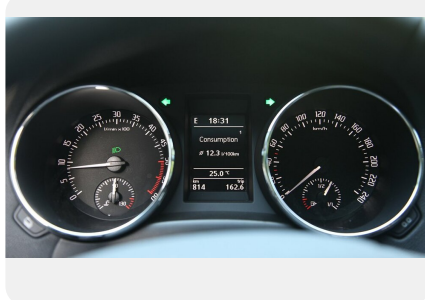

ФОТО ГАЛЕРЕЯ