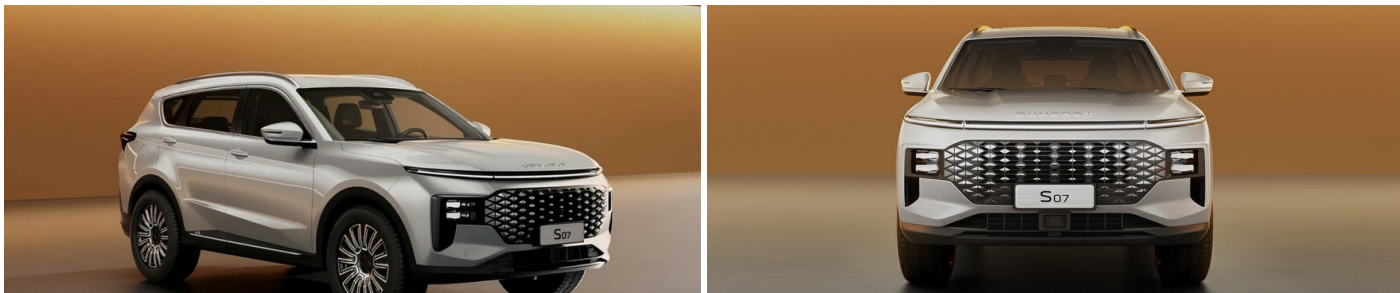

Предлагаем Вам ознакомиться с комплектацией, возможными условиями приобретения и техническими характеристиками интересующего Вас автомобиля SOUEAST S07

Вся информация, представленная в данном предложении, основана на действующем прайс-листе на дату настоящего предложения. Данное предложение является индивидуальным и не может быть передано третьим лицам.

Приведенная иллюстрация может незначительно отличаться по цвету, внешнему виду и комплектации от выбранного автомобиля.