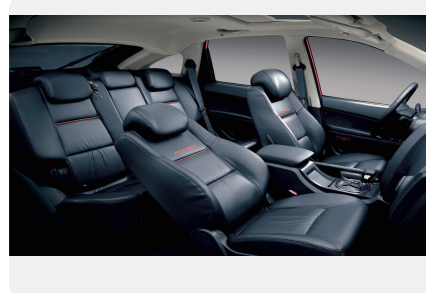

## Интерьер

---

- Солнцезащитные козырьки с подсветкой интегрированных аксессуарных зеркал
- Вставки в отделке салона "под дерево"
- Складывающаяся спинка заднего сиденья в пропорции 6:4
- Отделка внутренней части дверей искусственной кожей
- Отделка внутренних ручек дверей в серебряный цвет
- Кожаная отделка руля