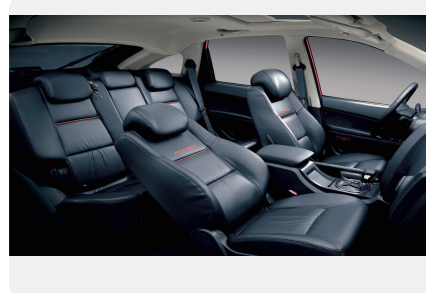

ФОТО ГАЛЕРЕЯ