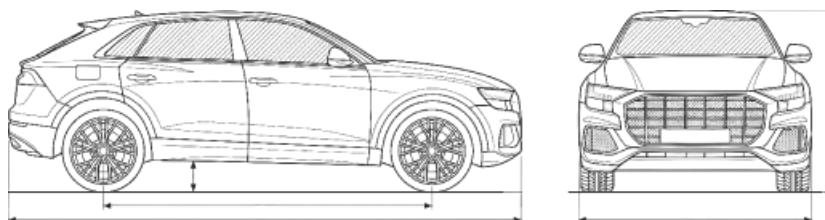

ТЕХНИЧЕСКИЕ ХАРАКТЕРИСТИКИ

8 (495) 229-39-89 | Москва, ул. Привольная, д. 70

АЦ ЮГО-ВОСТОК
Официальный дилер SWM

Предлагаем Вам ознакомиться с комплектацией, возможными условиями приобретения и техническими характеристиками интересующего Вас автомобиля Ssangyong Actyon