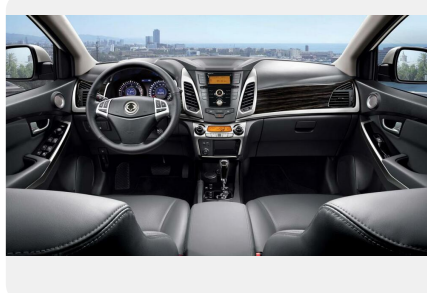

ФОТО ГАЛЕРЕЯ