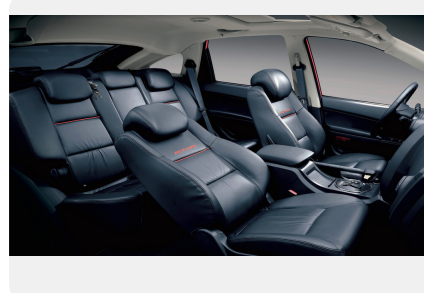

ФОТО ГАЛЕРЕЯ