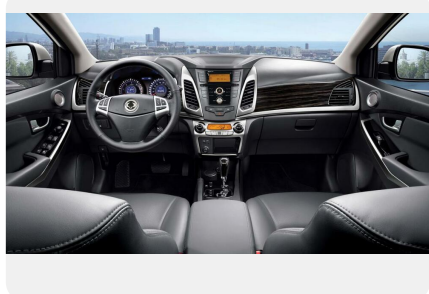

ФОТО ГАЛЕРЕЯ