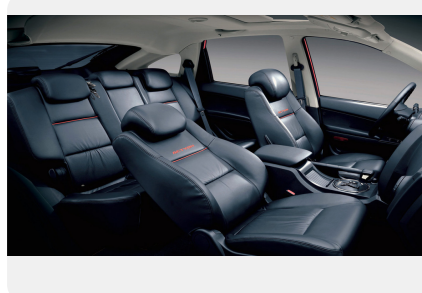

ФОТО ГАЛЕРЕЯ