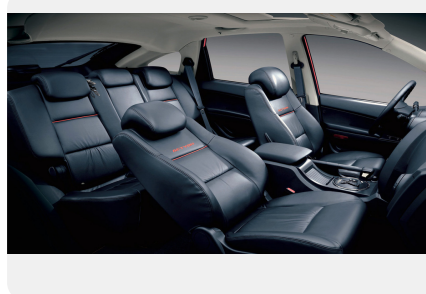

ФОТО ГАЛЕРЕЯ