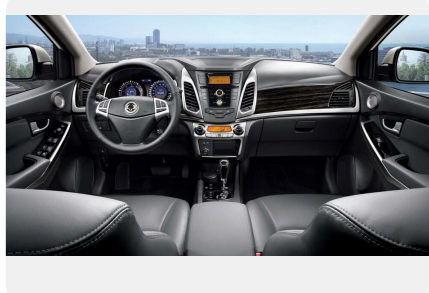

ФОТО ГАЛЕРЕЯ