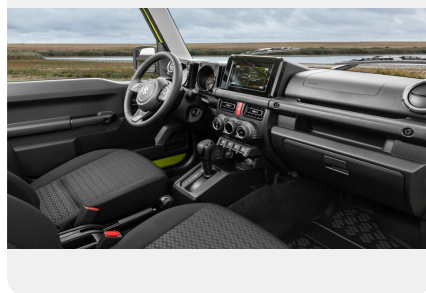

ФОТО ГАЛЕРЕЯ