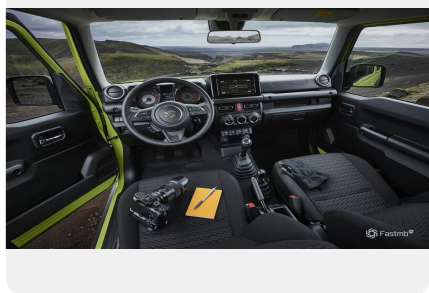

ФОТО ГАЛЕРЕЯ