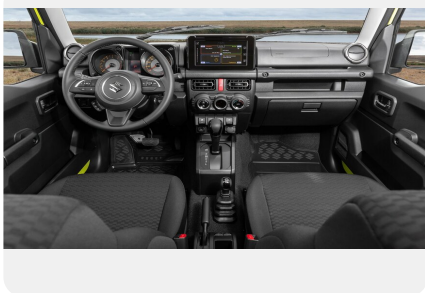

ФОТО ГАЛЕРЕЯ