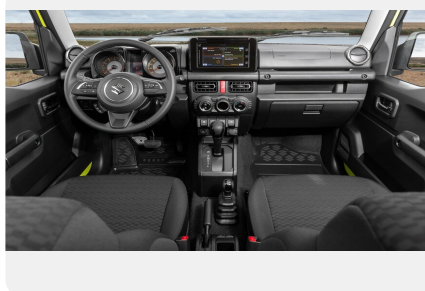

ФОТО ГАЛЕРЕЯ