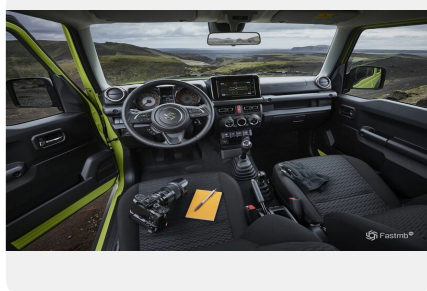

ФОТО ГАЛЕРЕЯ