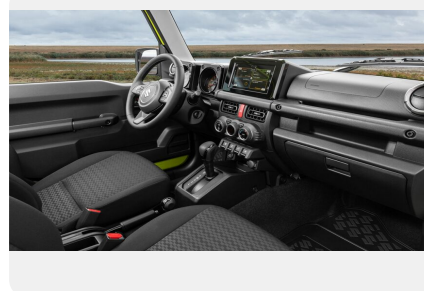

ФОТО ГАЛЕРЕЯ