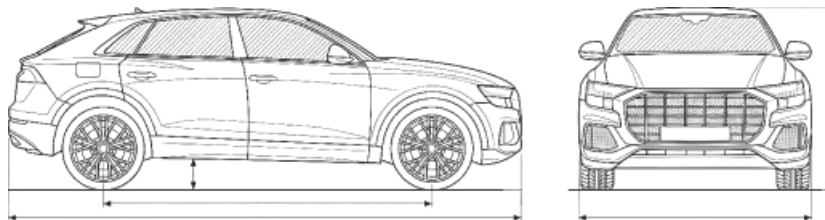

ТЕХНИЧЕСКИЕ ХАРАКТЕРИСТИКИ

8 (495) 229-39-89 Москва, ул. Привольная, д. 70

АЦ ЮГО-ВОСТОК
Официальный дилер SWM

Предлагаем Вам ознакомиться с комплектацией, возможными условиями приобретения и техническими характеристиками интересующего Вас автомобиля Suzuki SX 4