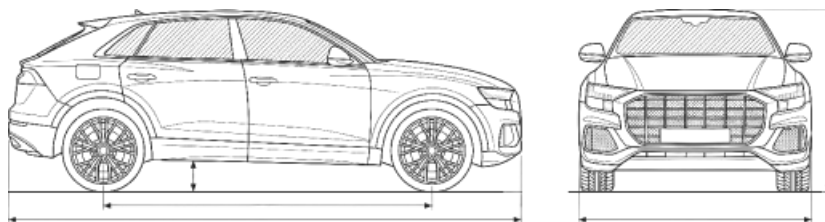

ТЕХНИЧЕСКИЕ ХАРАКТЕРИСТИКИ

8 (495) 229-39-89 Москва, ул. Привольная, д. 70

АЦ ЮГО-ВОСТОК
Официальный дилер SWM

Предлагаем Вам ознакомиться с комплектацией, возможными условиями приобретения и техническими характеристиками интересующего Вас автомобиля Suzuki Grand vitara 5d