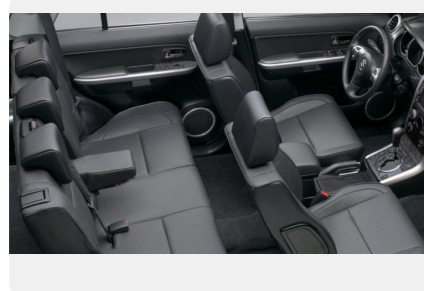

ФОТО ГАЛЕРЕЯ